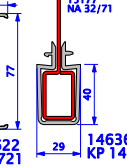

14288
BSS 120

14074
BTSD 710

SPOJOVACÍ PROFILY / SOROLÓPROFILOK
COUPLING PROFILES

14661
EV 701

14420
KP 3

14633
KP 5

14635
KP 7

15122
KP 13

14662
EV 702

14664
KP 701

14660
KP 715

14636
KP 14

14667
BH 720

14220 - DR 10/P

TĚSNĚNÍ NA RÁMU
TOKTÖMÍTÉS
GASKET TO FRAME

15081 - DRF 4/E