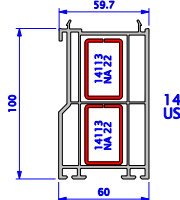

14727
UST 710