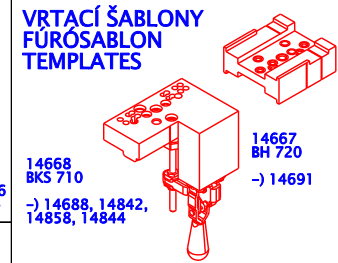

14662
EV 702

14664
KP 701

14660
KP 715

14636
KP 14

14667
BH 720

14220 - DR 10/P

TĚSNĚNÍ NA RÁMU
TOKTÖMÍTÉS
GASKET TO FRAME

15081 - DRF 4/E

TĚSNĚNÍ NA KŘÍDLÉ
SZÁRNYTÖMÍTÉS
GASKET TO SASH

VRTACÍ ŠABLONY
FÜROSABLON
TEMPLATES

14668
BKS 710

-) 14688, 14842,
14858, 14844

15630
BE 710/R

-) 14608, 14849,
14855, 14850

ROZŠIŘOVACÍ PROFILY
TOKTOLDÓ PROFILOK
ADD-ON PROFILES