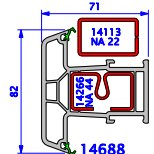

SLOUPKY / OSZTÓK
TRANSOMS

14688
TA 7208/D