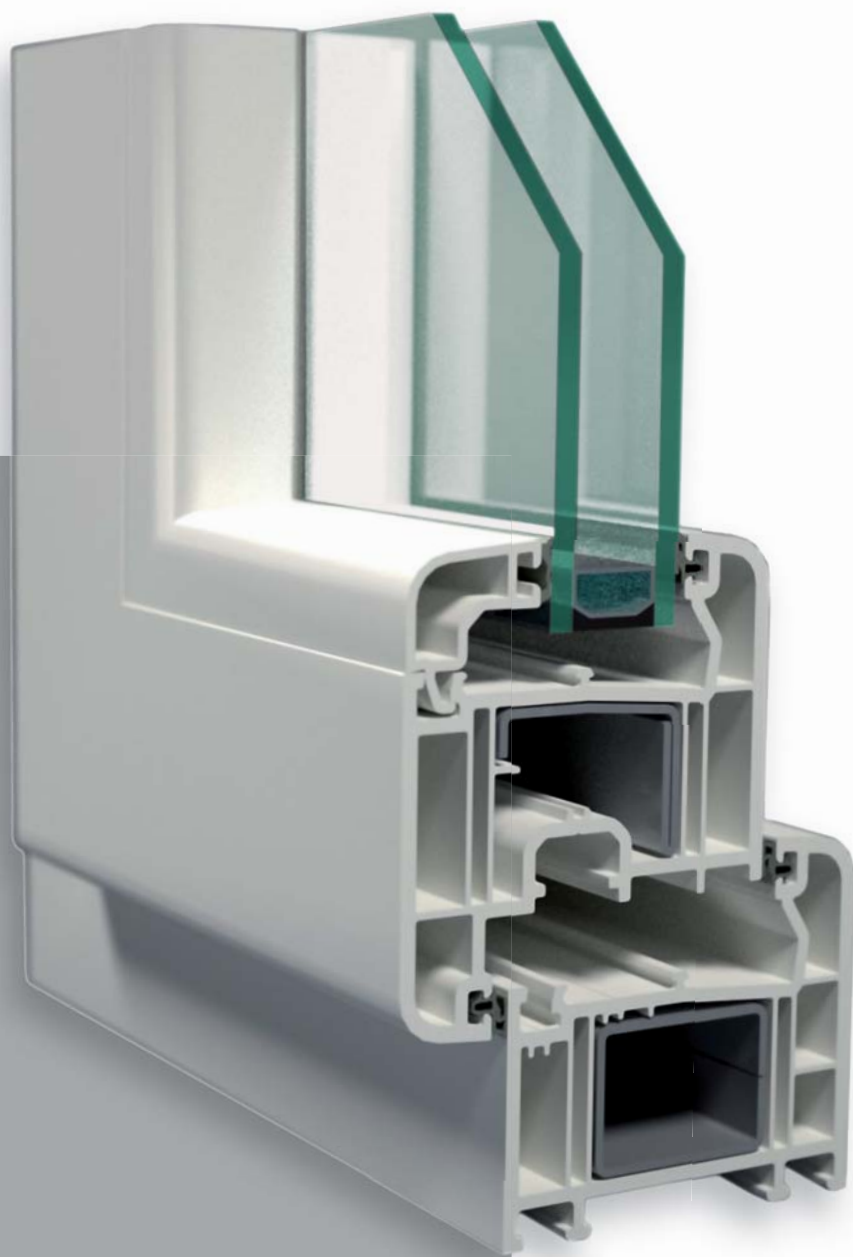

Profilový systém **Zendow**

zendow[®]

ZENDOW S ROVNÝM KŘÍDLEM

U_f hodnota **1,21**

Deceuninck profily pro plastová okna jsou prověřeny dlouholetou praxí a nabízí nejvyšší kvalitu pro bydlení.

Deceuninck profily pro plastová okna jsou zhotoveny ze stabilizovaného, tvrdého PVC. Přednosti tohoto materiálu zaručují, že okna a dveře mají dlouhou životnost při stále kvalitě. Hladký povrch nepotřebuje žádnou zvláštní údržbu a odolává všem povětrnostním vlivům.

Deceuninck profily pro plastová okna jsou energeticky úsporné. Okna a dveře z profilů Deceuninck zvyšují bytový komfort a současně šetří

energii na vytápění. Proto jsou šetrná vůči uživateli i životnímu prostředí.

Profilový systém **Zendow** dosahuje díky konstrukční hloubce 70 mm a 5ti-komorovému systému vynikající hodnoty tepelné izolace a spojuje moderní design s nejnovějšími aspekty okenní techniky.

Profilový systém uspokojí i nejnáročnější zákazníky, protože nabízí možnost vyrábět různé typy oken: např. okna otvíravá, vyklonpná nebo kombinace otvíravá a vyklonpná, dveře, pevné zasklení, kombinace okenních prvků, zvláštní kombinace různých druhů a velikostí.

5-ti komorový systém Zendow

- 1 Možnost zasklení izolačním sklem šířky 5 – 41 mm dle použité zasklívací lišty.
- 2 Zasklívací lišta dle šířky izolačního zasklení.
- 3 Dvě celoobvodová těsnění u systému zajišťující dokonalé utěsnění okna (k dispozici varianta s i bez středového těsnění).
- 4 Silné vyztužení rámu a křídla oboustranně pozinkovaným profilem.
- 5 5-ti komorový systém pro optimální tepelnou izolaci.
- 6 Hloubka profilu 70 mm.
- 7 Široká škála doplňkových profilů.
- 8 Uchycení kování minimálně přes dvě stěny profilu.
- 9 Možnost odvodnění na vnější stranu rámu nebo přímo na parapet.
- 10 Euro-drážka pro kování, osa kovacích drážky 13mm, vyšší bezpečnost.
- 11 Elegantní zaoblený design.
- 12 Křídlová okapnice pro dokonalý odvod dešťové vody.