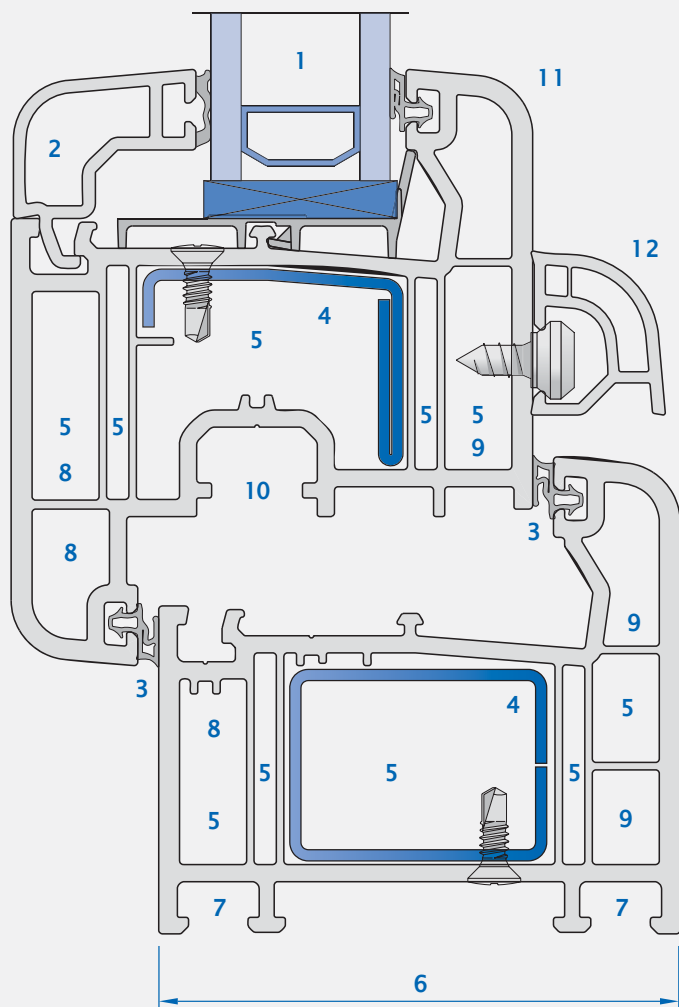

Deceuninck profily pro plastová okna jsou prověřeny dlouholetou praxí a nabízí nejvyšší kvalitu pro bydlení.

Deceuninck profily pro plastová okna jsou zhotoveny ze stabilizovaného, tvrdého PVC. Přednosti tohoto materiálu zaručují, že okna a dveře mají dlouhou životnost při stále kvalitě. Hladký povrch nepotřebuje žádnou zvláštní údržbu a odolává všem povětrnostním vlivům.

Deceuninck profily pro plastová okna jsou energeticky úsporné. Okna a dveře z profilů Deceuninck zvyšují bytový komfort a současně šetří

energii na vytápění. Proto jsou šetrná vůči uživateli i životnímu prostředí.

Profilový systém **Zendow** dosahuje díky konstrukční hloubce 70 mm a 5ti-komorovému systému vynikající hodnoty tepelné izolace a spojuje moderní design s nejnovějšími aspekty okenní techniky.

Profilový systém uspokojí i nejnáročnější zákazníky, protože nabízí možnost vyrábět různé typy oken: např. okna otvíravá, vyklonpná nebo kombinace otvíravá a vyklonpná, dveře, pevné zasklení, kombinace okenních prvků, zvláštní kombinace různých druhů a velikostí.

5-ti komorový systém Zendow

1. 1 Možnost zasklení izolačním sklem šířky 5 – 41 mm dle použité zasklívací lišty.
2. 2 Zasklívací lišta dle šířky izolačního zasklení.
3. 3 Dvě celoobvodová těsnění u systému zajišťující dokonalé utěsnění okna (k dispozici varianta s i bez středového těsnění).
4. 4 Silné vyztužení rámu a křídla oboustranně pozinkovaným profilem.
5. 5 5-ti komorový systém pro optimální tepelnou izolaci.
6. 6 Hloubka profilu 70 mm.
7. 7 Široká škála doplňkových profilů.
8. 8 Uchycení kování minimálně přes dvě stěny profilu.
9. 9 Možnost odvodnění na vnější stranu rámu nebo přímo na parapet.
10. 10 Euro-drážka pro kování, osa kovacích drážky 13mm, vyšší bezpečnost.
11. 11 Elegantní zaoblený design.
12. 12 Křídlová okapnice pro dokonalý odvod dešťové vody.

Zendow plastová okna

... jsou společné dílo velkého výrobce profilů, zkušeného výrobce a dodavatele oken. Naši odborně vyškolení a autorizovaní pracovníci jsou zárukou kvalifikovaného poradenství, kvalitních dodávek a rychlé montáže.

Tepelná izolace / Zvuková izolace

Okna z profilového systému **Zendow** splňují požadavky norem: ČSN 73 0540-2 tepelná ochrana budov, ČSN EN 14351-1 požadavky na okna a dveře, jsou hygienicky nezávadné.

Tepelná izolace:

$U_t = 1,21 \text{ W/m}^2\text{K}$

Zvuková izolace:

Třída vzduchové neprůzvučnosti až do **43 dB** podle typu zabudovaného skla

Zkoušeno v akreditovaných laboratořích CSI Zlín a ITC Zlín.

CENTRUM STAVEBNÍHO INŽENÝRSTVÍ a.s.
Autorizovaná osoba 212, Notifikovaná osoba 1390
Certifikační orgán 3048

zendow - nové moderní okno, krásné zevnitř, krásné zvenku. Okno, které ideálním způsobem odděluje interiér od vnějšího prostředí, ale zároveň nás s ním spojuje. Okno zendow je pojato tak, abyste ho ani nevnímali. Začlení se do života Vašeho domu, vybavení a celého okolního prostředí.